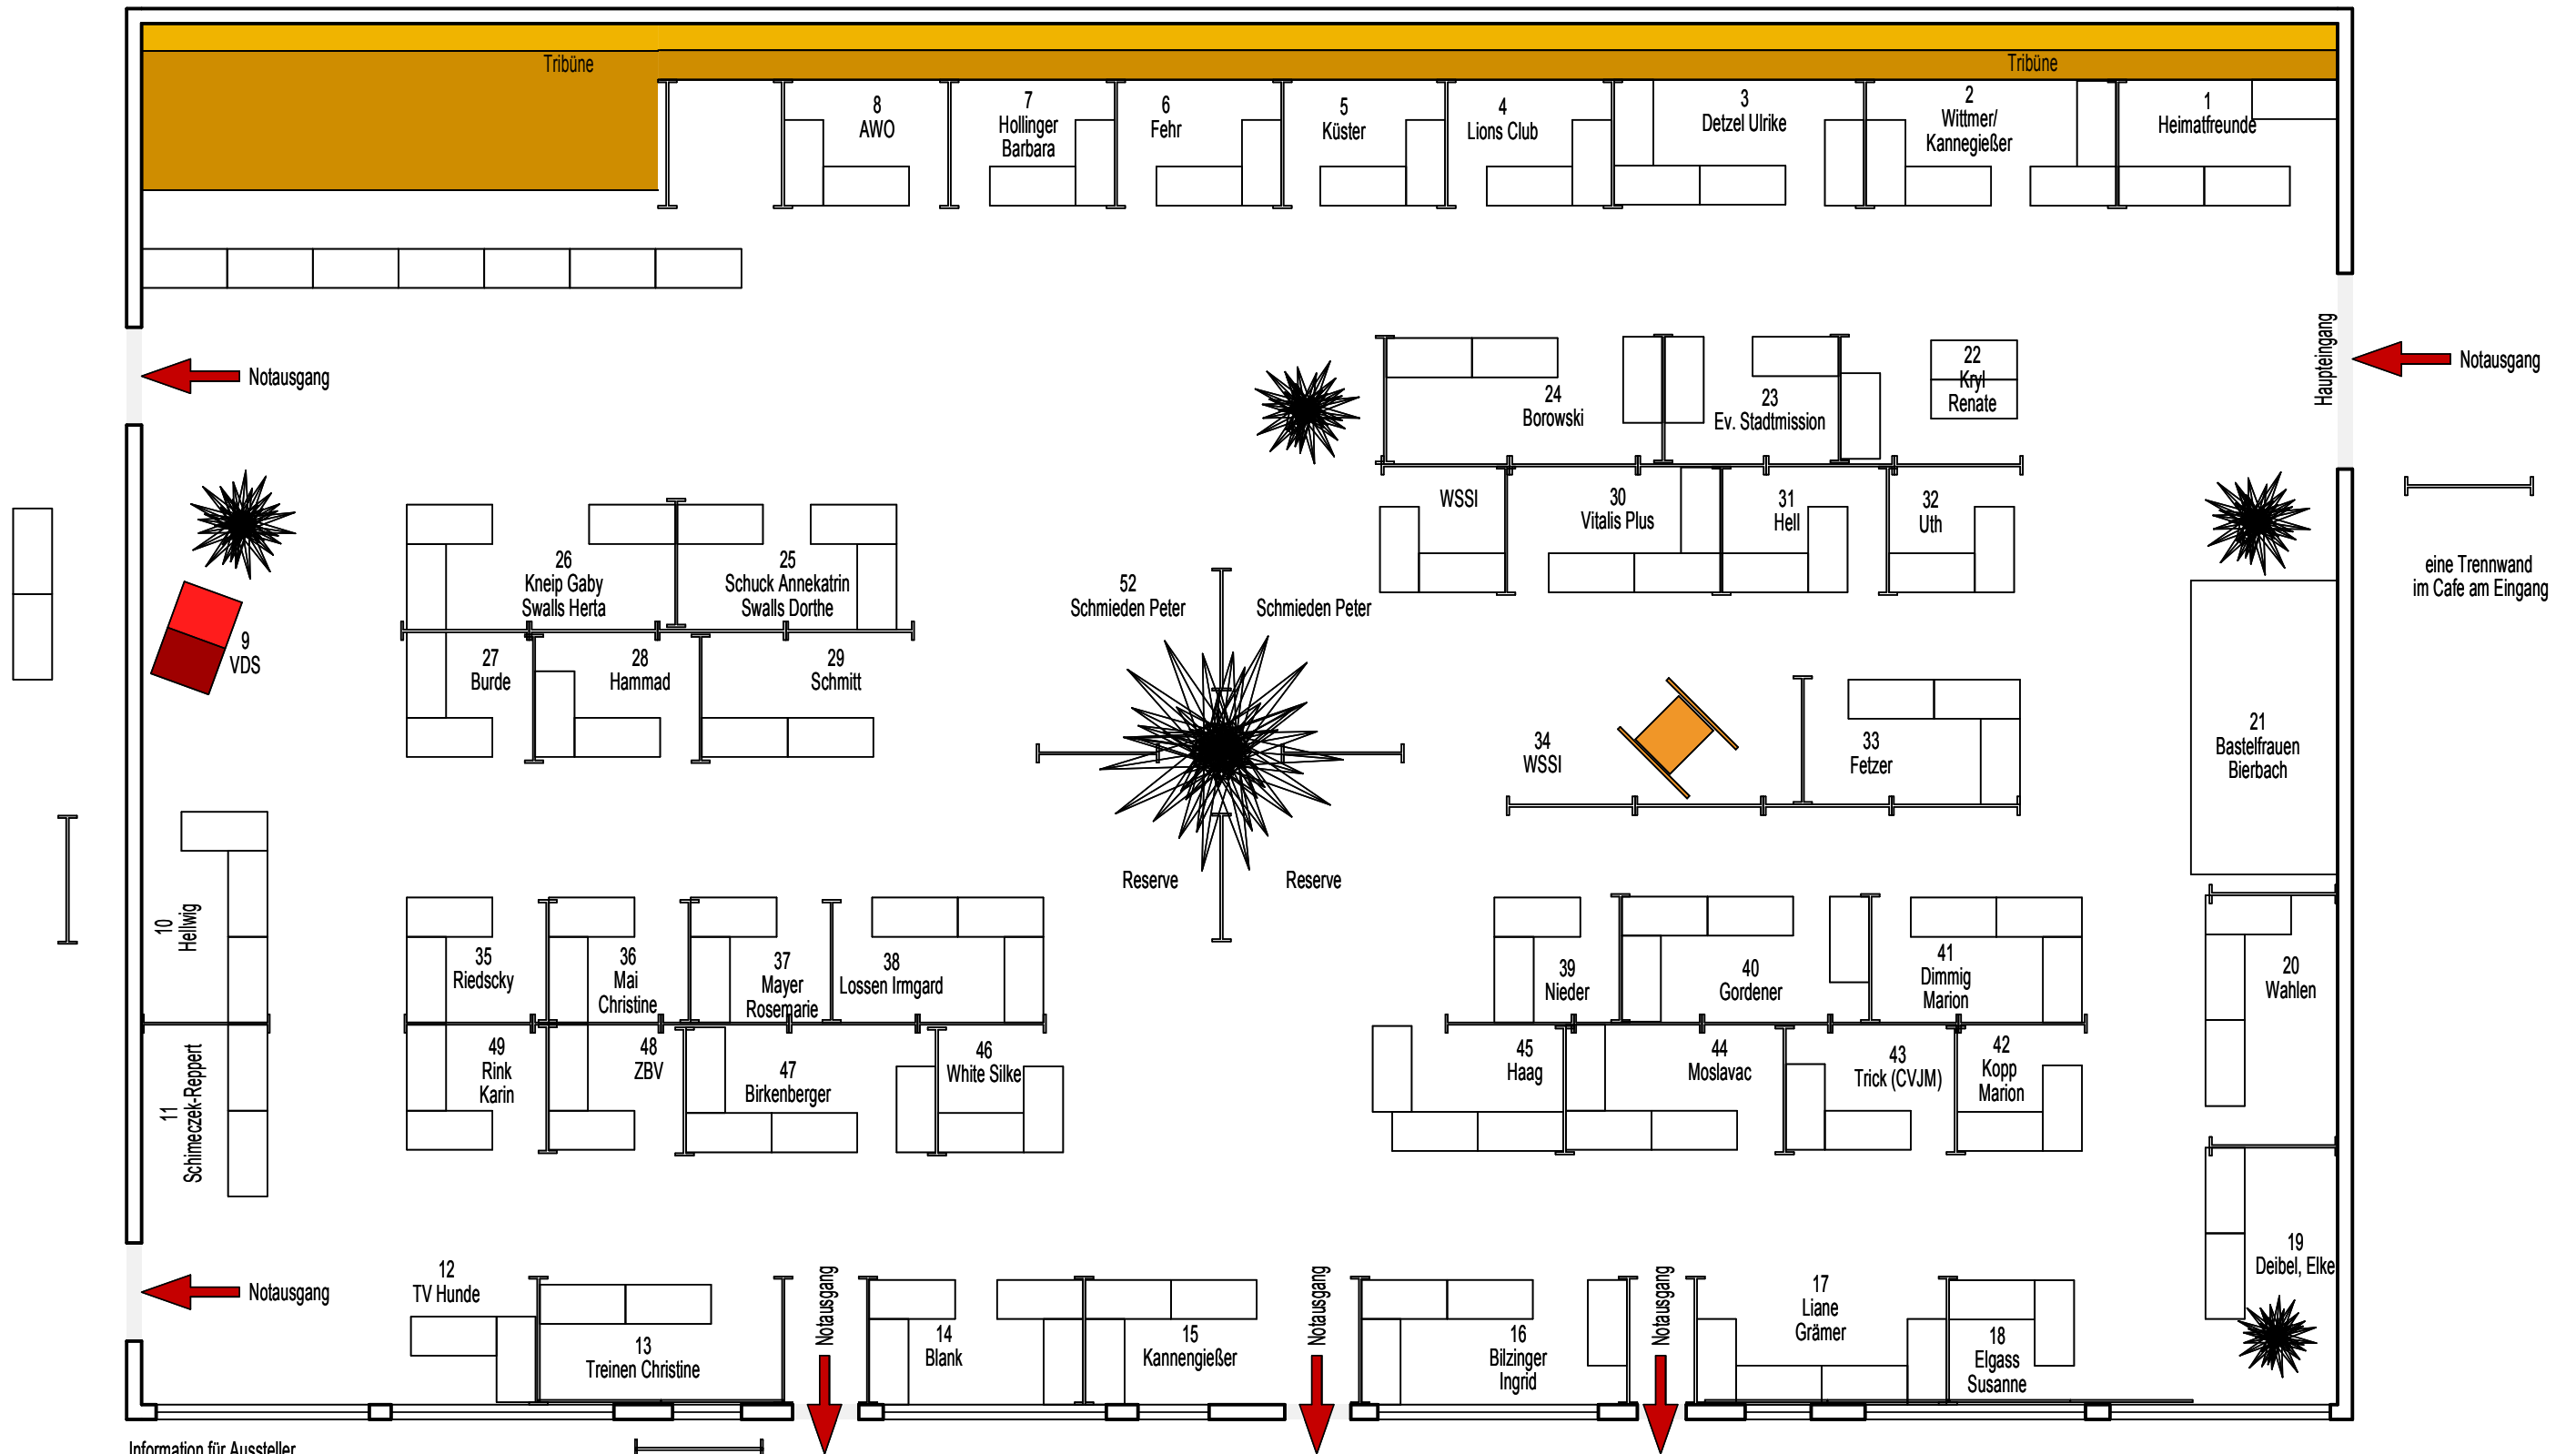

Rohrbacher Weihnachtsmarkt 2016

Hallenplan Aussteller

- Information für Aussteller
- die aufgeklebten Markierungen sind zu beachten
 - benötigte Kabel sind mitzubringen
 - Kabeltrommel sind vollständig abzuwickeln (Brandgefahr)
 - Notausgänge und Ausgänge sind frei zu halten
 - Bei Rückfragen ist das Organisationsteam zuständig