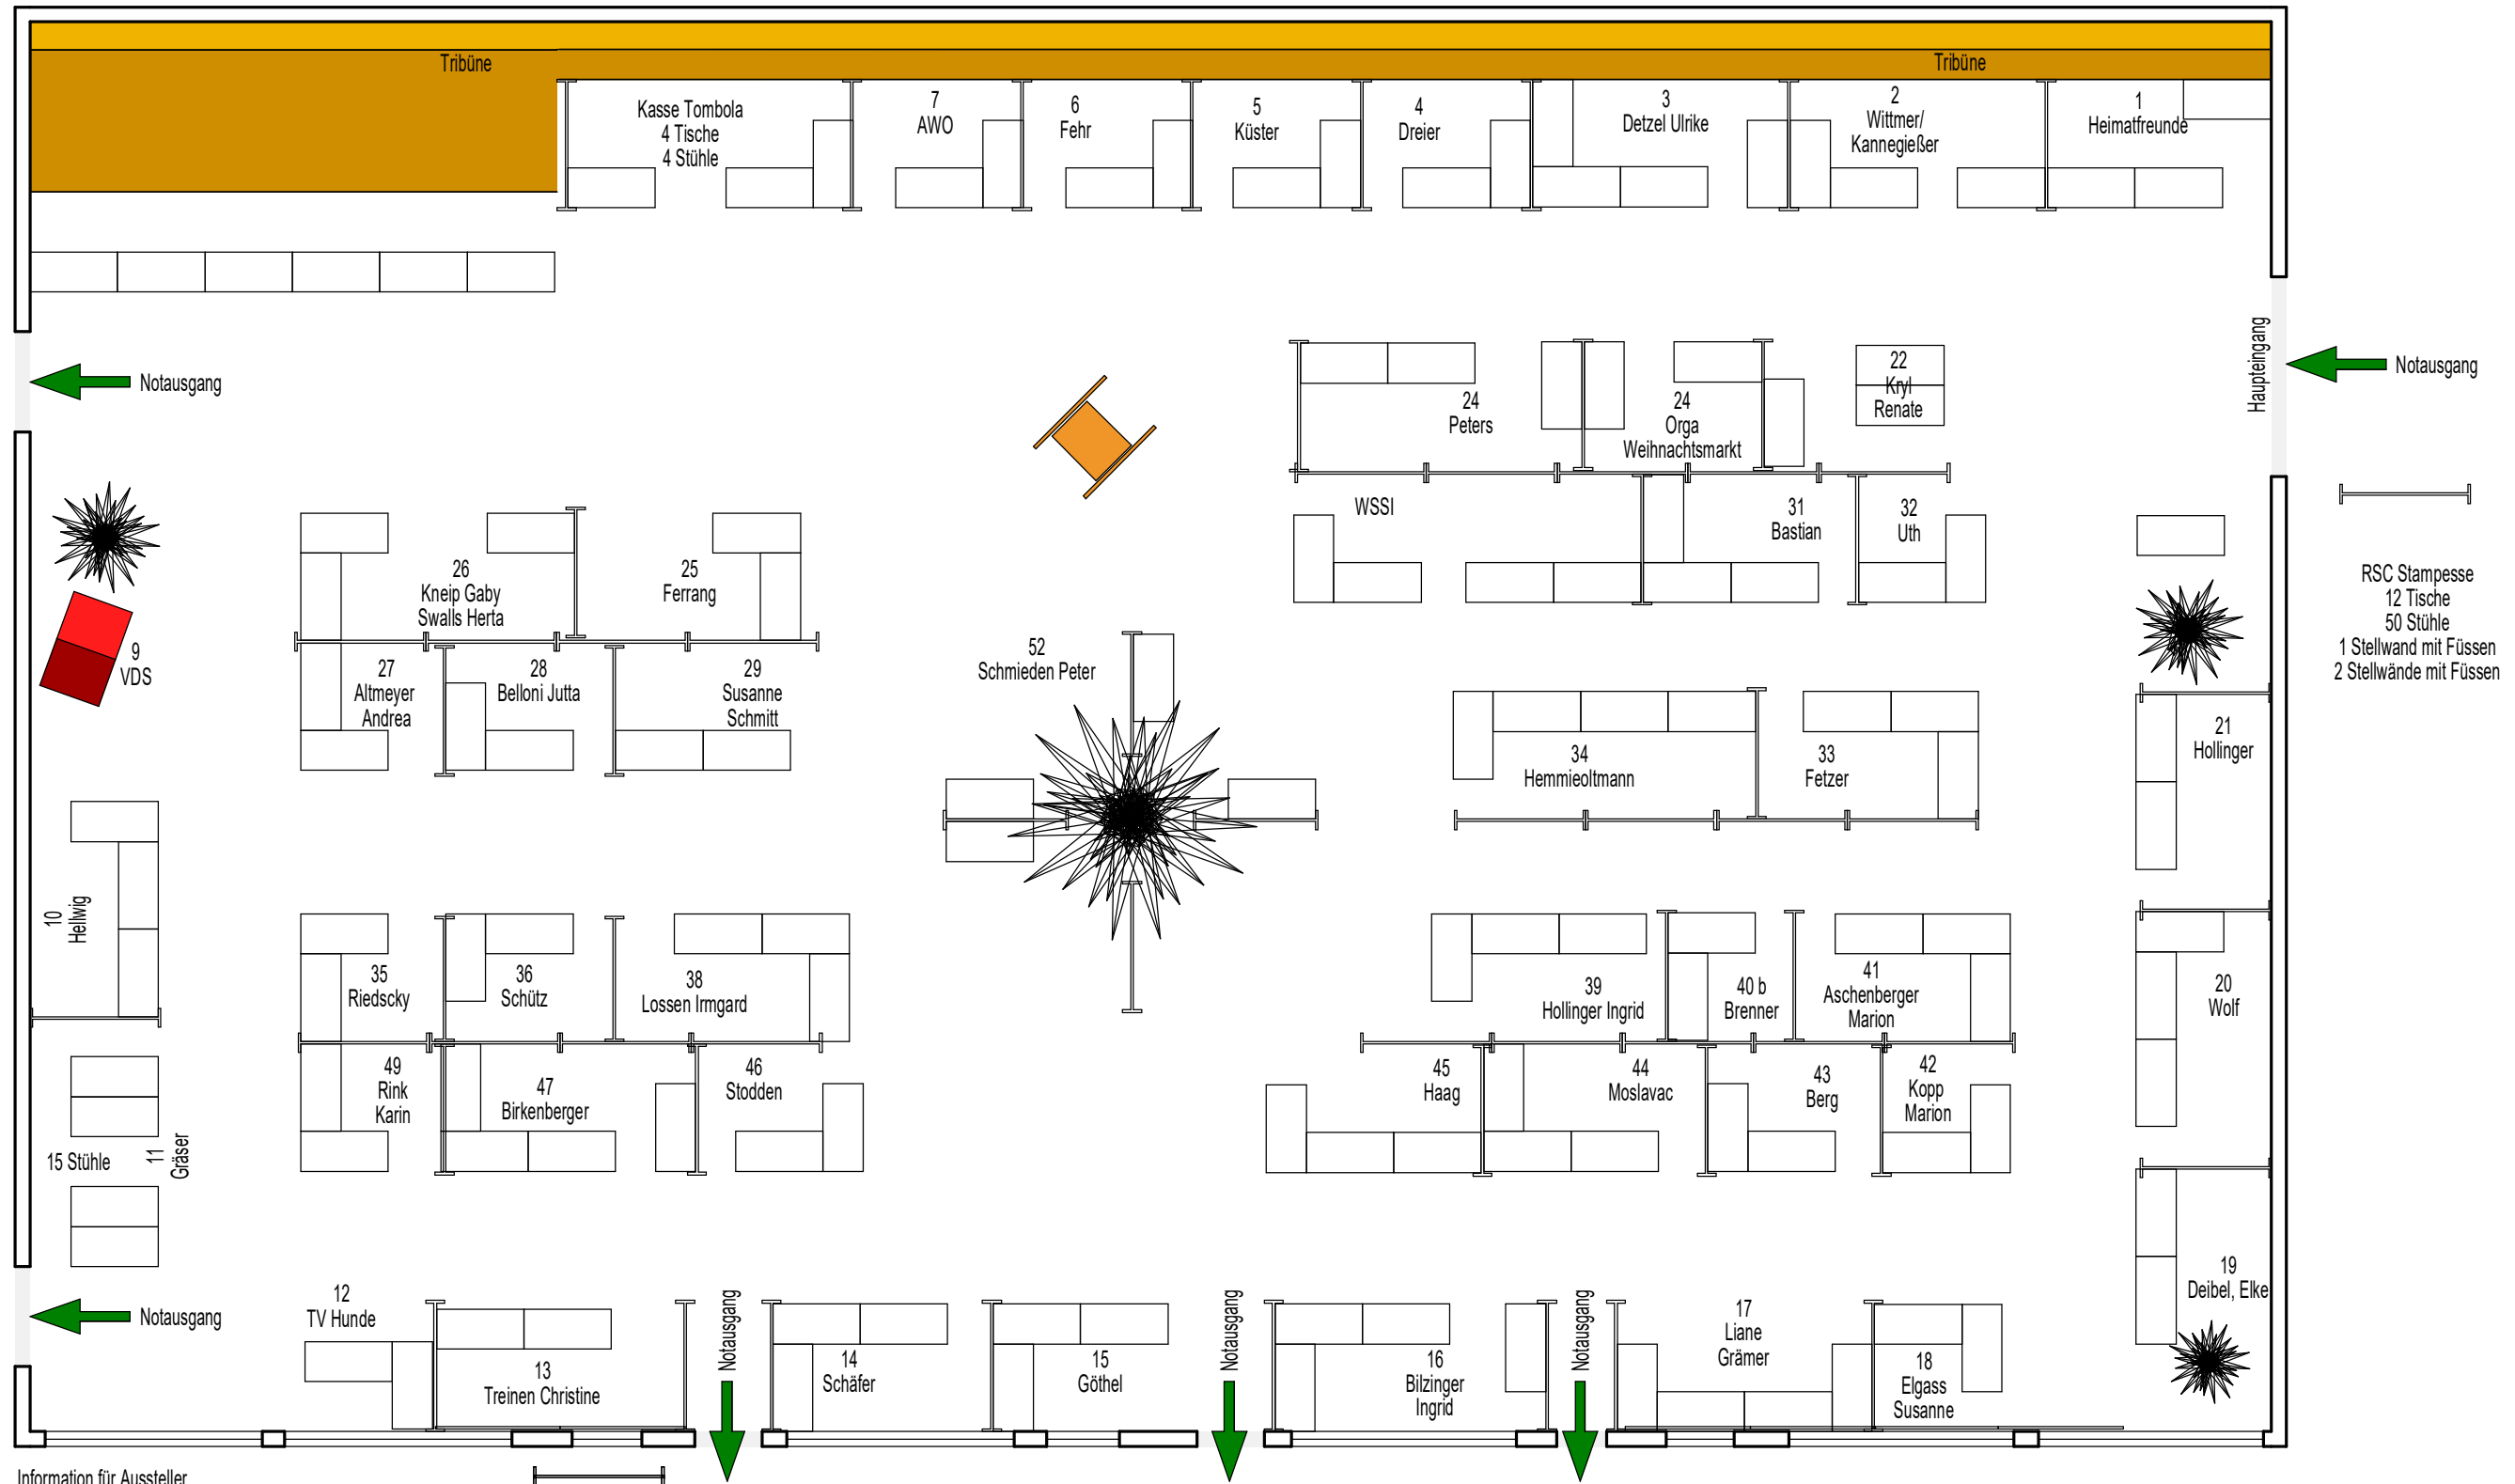

# Rohrbacher Weihnachtsmarkt 2018

## Hallenplan Aussteller

- Information für Aussteller
- die aufgeklebten Markierungen sind zu beachten
  - benötigte Kabel sind mitzubringen
  - Kabeltrommel sind vollständig abzuwickeln (Brandgefahr)
  - Notausgänge und Ausgänge sind frei zu halten
  - Bei Rückfragen ist das Organisationsteam zuständig