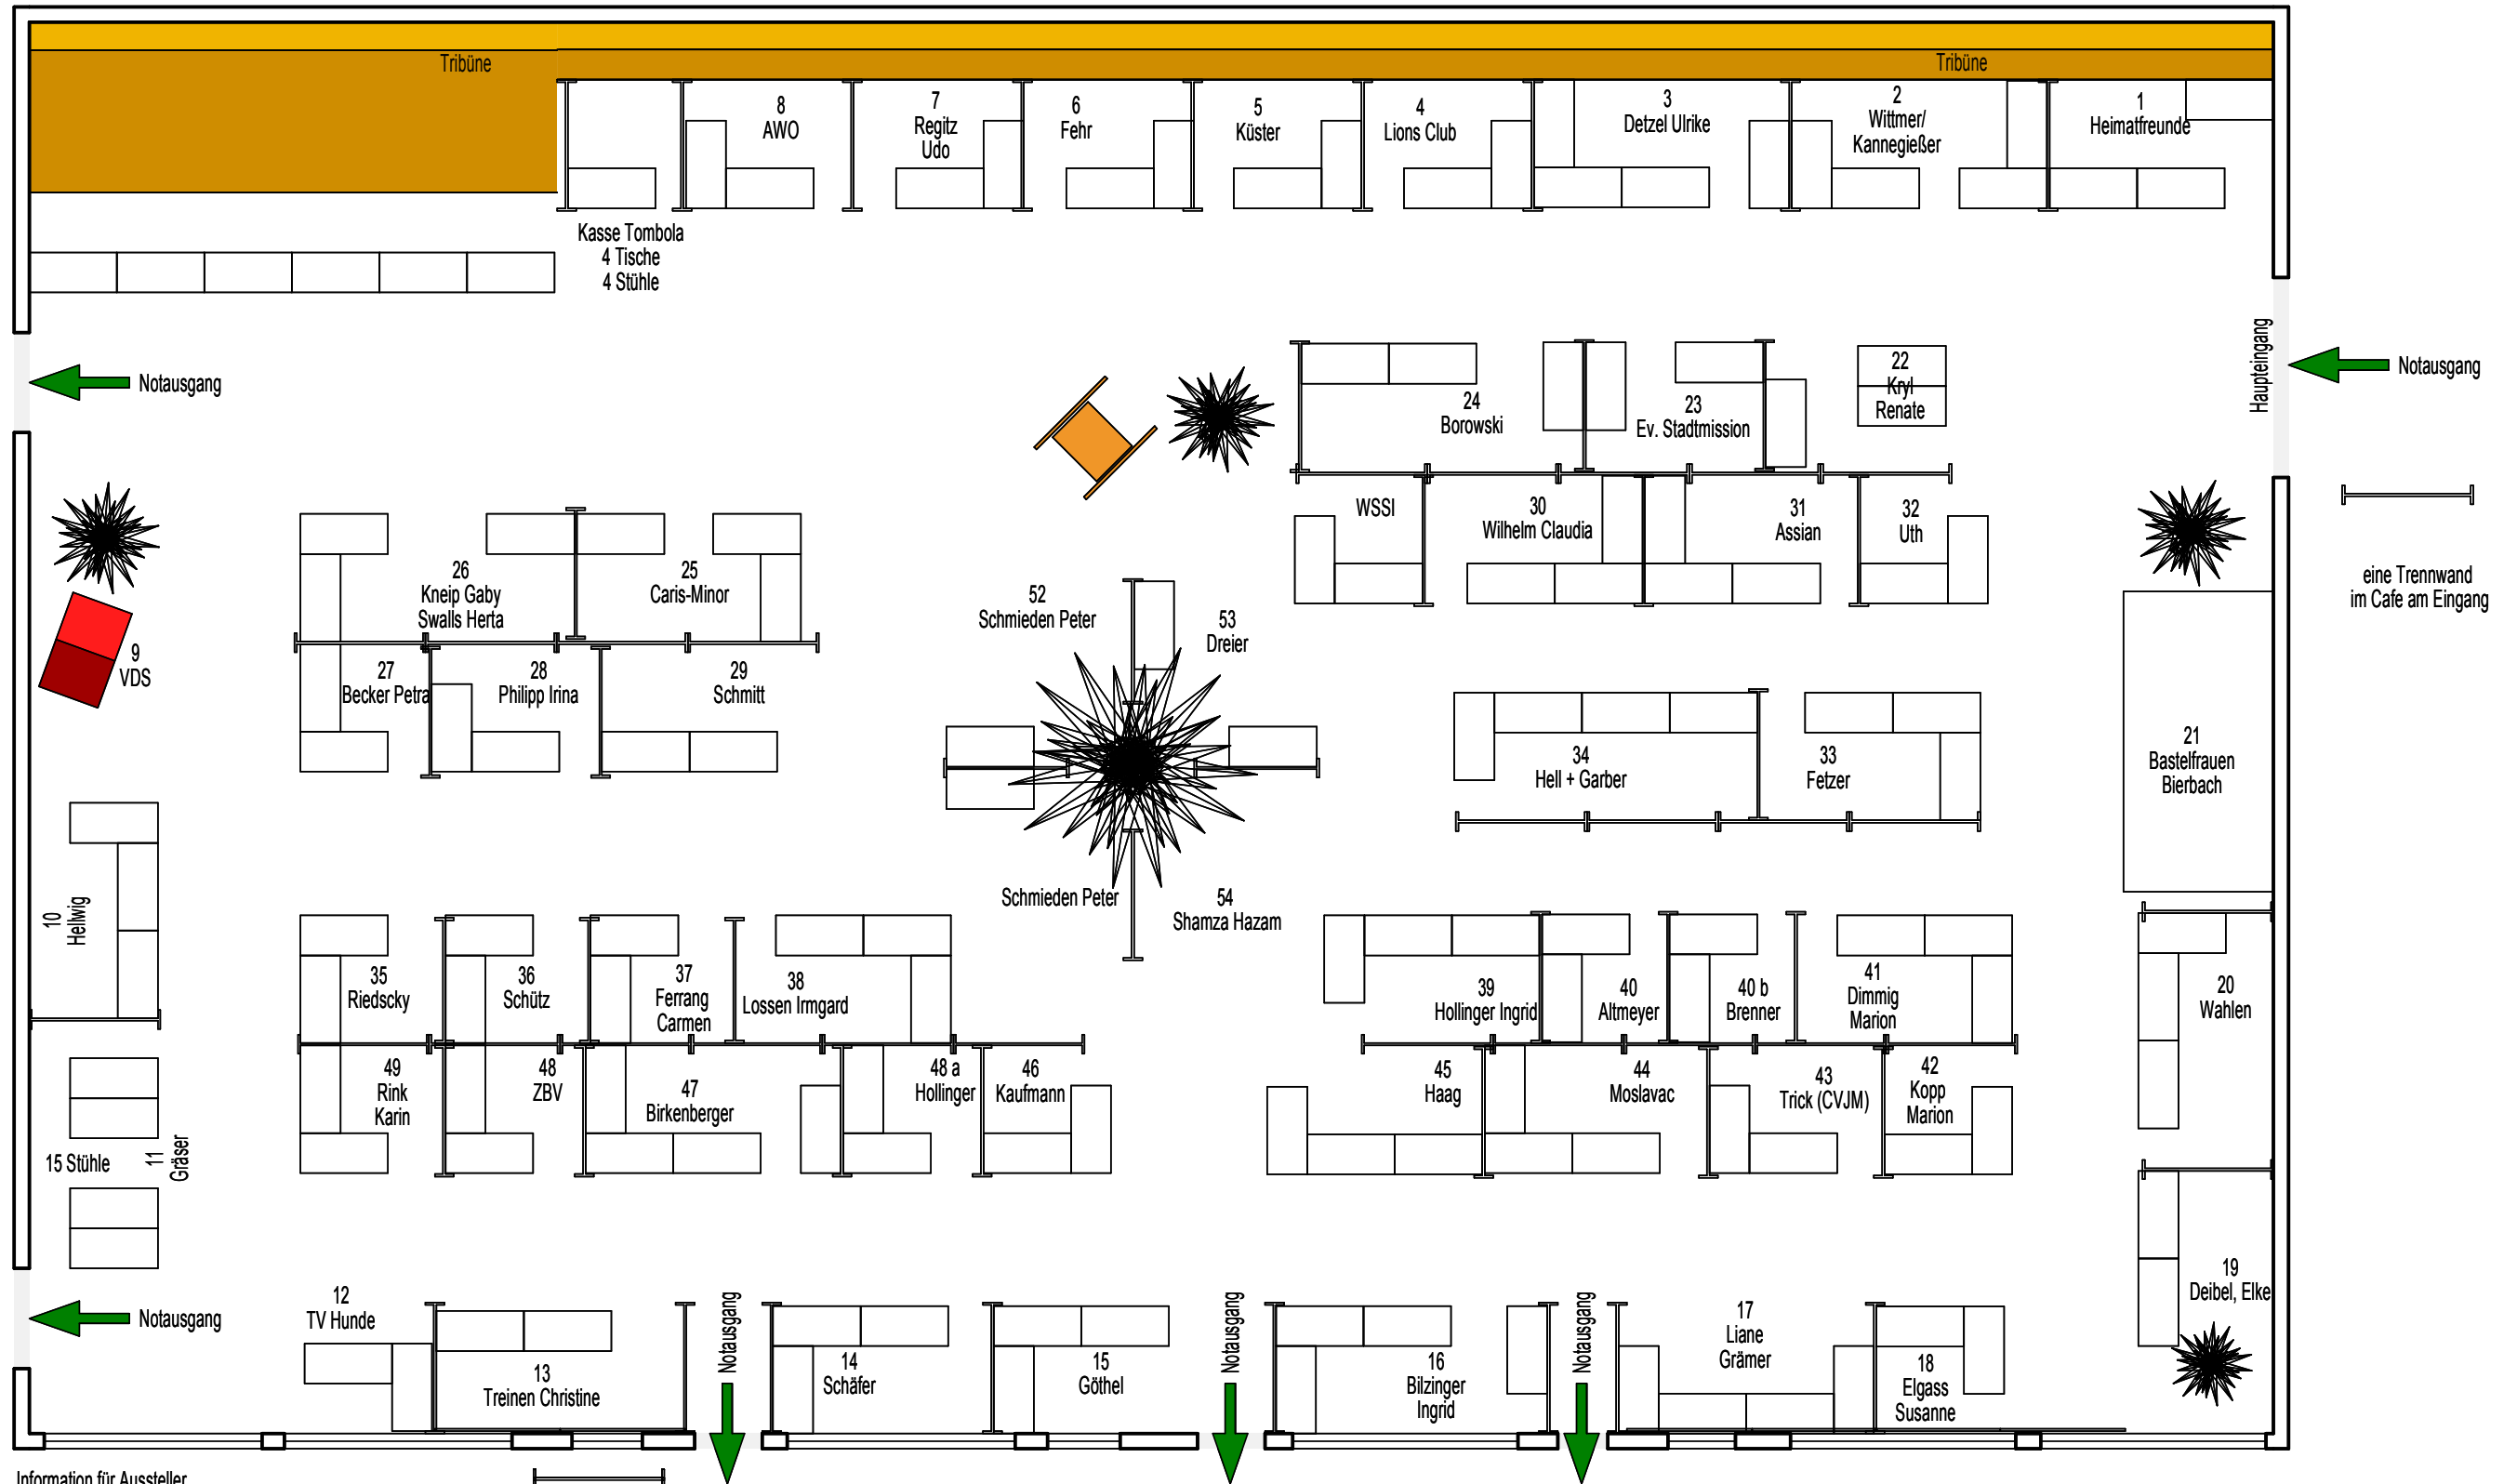

Rohrbacher Weihnachtsmarkt 2017

Hallenplan Aussteller

- Information für Aussteller
- die aufgeklebten Markierungen sind zu beachten
 - benötigte Kabel sind mit zu bringen
 - Kabeltrommel sind vollständig abzuwickeln (Brandgefahr)
 - Notausgänge und Ausgänge sind frei zu halten
 - Bei Rückfragen ist das Organisationsteam zuständig