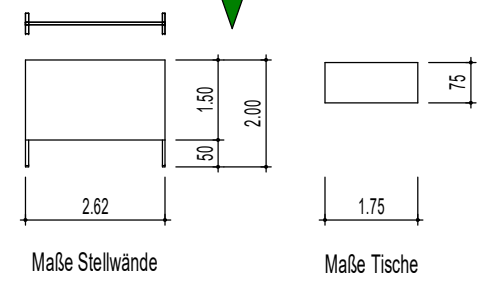

Rohrbacher Weihnachtsmarkt 2019

Hallenplan Aussteller

- Information für Aussteller**
- die aufgeklebten Markierungen sind zu beachten
 - benötigte Kabel sind mitzubringen
 - Kabeltrommel sind vollständig abzuwickeln (Brandgefahr)
 - Notausgänge und Ausgänge sind frei zu halten
 - Bei Rückfragen ist das Organisationsteam zuständig

RSC Stampese
12 Tische
50 Stühle
1 Stellwand mit Füßen
2 Stellwände mit Füßen