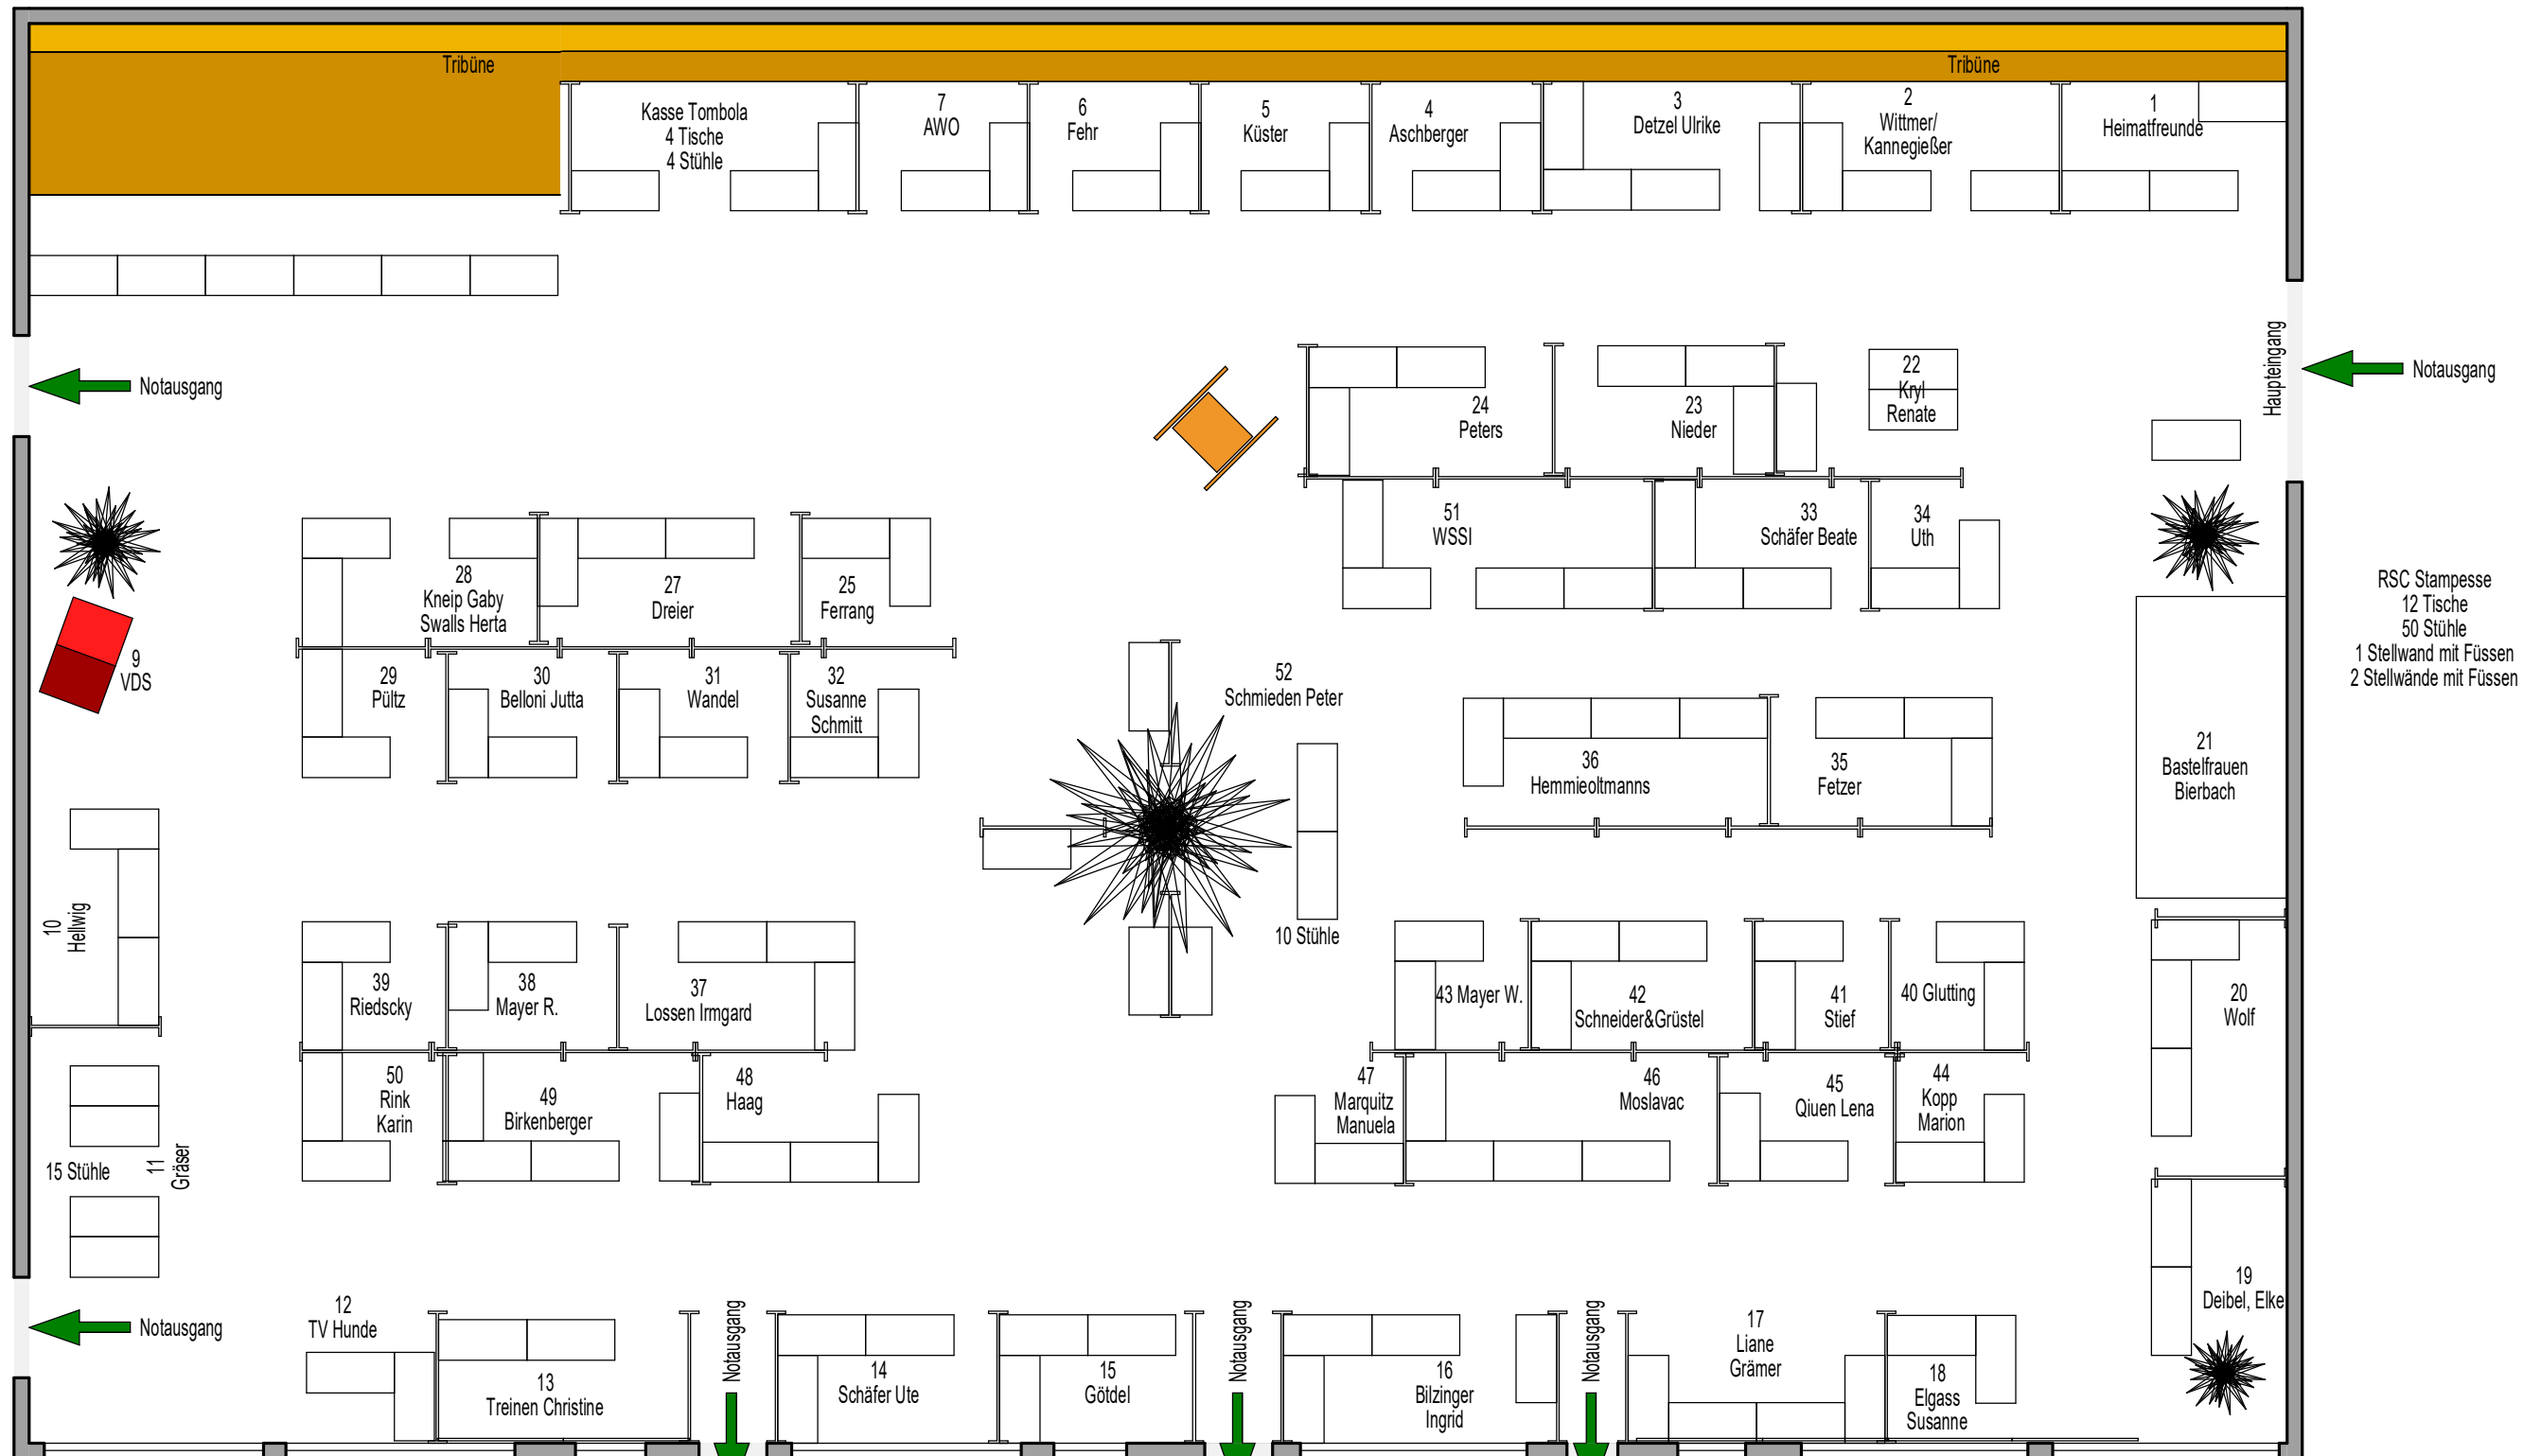

Rohrbacher Weihnachtsmarkt 2019

Hallenplan Aussteller

- Information für Aussteller**
- die aufgeklebten Markierungen sind zu beachten
 - benötigte Kabel sind mitzubringen
 - Kabeltrommel sind vollständig abzuwickeln (Brandgefahr)
 - Notausgänge und Ausgänge sind frei zu halten
 - Bei Rückfragen ist das Organisationsteam zuständig

RSC Stampese
12 Tische
50 Stühle
1 Stellwand mit Füßen
2 Stellwände mit Füßen